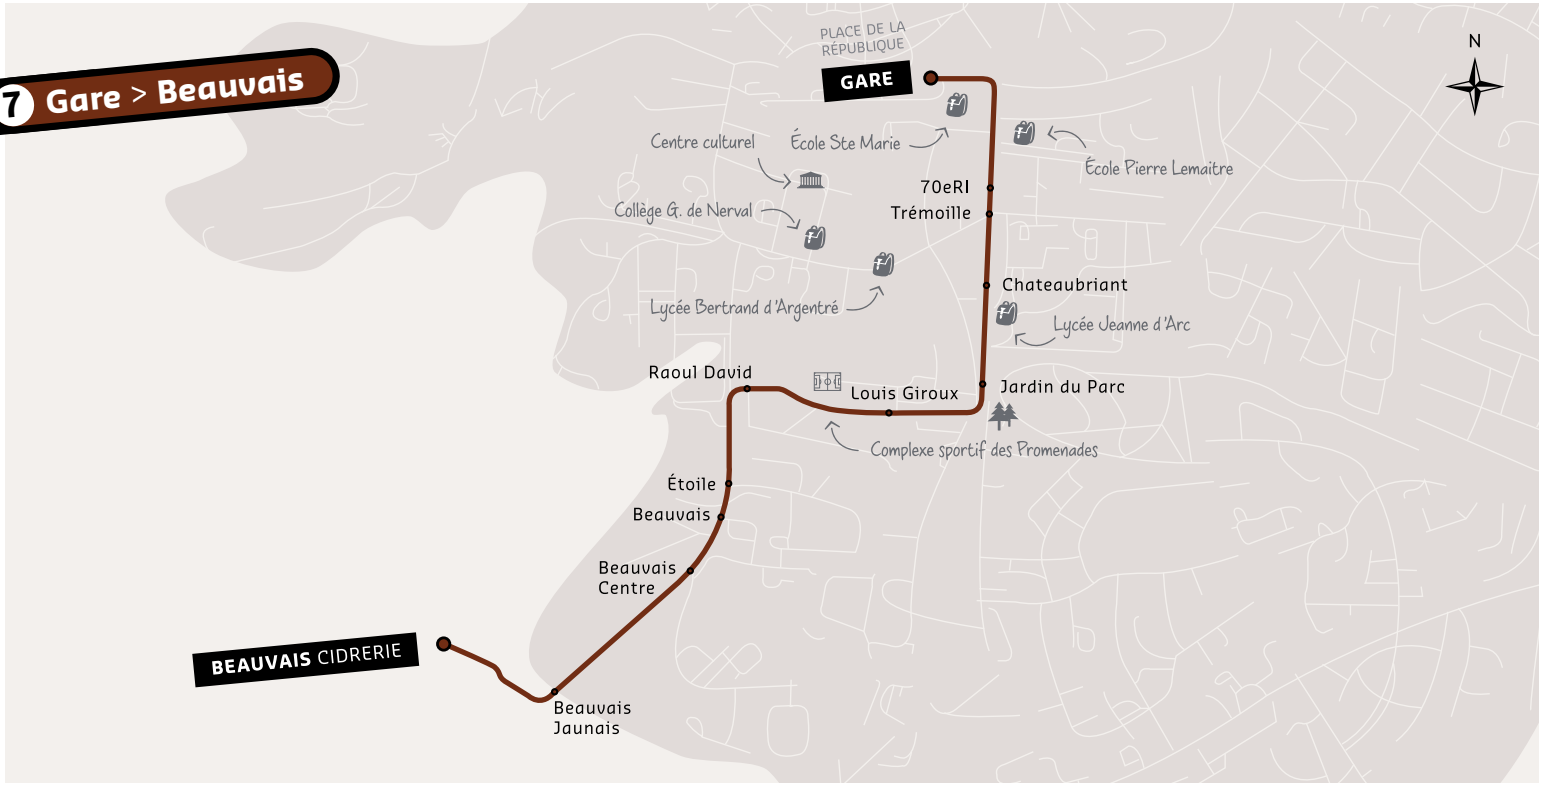

**7 Gare > Beauvais**

**7 GARE > BEAUVAIS**

	07:47	11:40	13:10	17:10	18:05
<b>Gare</b>	<b>07:47</b>	<b>11:40</b>	<b>13:10</b>	<b>17:10</b>	<b>18:05</b>
70e RI	07:48	11:41	13:11	17:11	18:06
Chateaubriant	07:49	11:42	13:12	17:12	18:07
Jardin du parc	07:49	11:42	13:12	17:12	18:07
Louis Giroux	07:50	11:43	13:13	17:13	18:08
Raoul David	07:51	11:44	13:14	17:14	18:09
Étoile	07:52	11:45	13:15	17:15	18:10
Beauvais	07:53	11:46	13:16	17:16	18:11
Beauvais centre	07:54	11:47	13:17	17:17	18:12
Beauvais jaunais	07:55	11:48	13:18	17:18	18:13
<b>Beauvais cidrie</b>	<b>07:55</b>	<b>11:48</b>	<b>13:18</b>	<b>17:18</b>	<b>18:13</b>

**!** Cette ligne ne circule pas les samedis des vacances scolaires

**7 BEAUVAIS > GARE**

	07:55	11:48	13:18	17:18	18:13
<b>Beauvais cidrie</b>	<b>07:55</b>	<b>11:48</b>	<b>13:18</b>	<b>17:18</b>	<b>18:13</b>
Beauvais jaunais	07:55	11:48	13:18	17:18	18:13
Beauvais centre	07:56	11:49	13:19	17:19	18:14
Beauvais	07:57	11:50	13:20	17:20	18:15
Étoile	07:58	11:51	13:21	17:21	18:16
Raoul David	07:59	11:52	13:22	17:22	18:17
Louis Giroux	08:00	11:53	13:23	17:23	18:18
Jardin du parc	08:01	11:54	13:24	17:24	18:19
Chateaubriant	08:01	11:54	13:24	17:24	18:19
Tremoille	08:02	11:55	13:25	17:25	18:20
<b>Gare</b>	<b>08:03</b>	<b>11:56</b>	<b>13:26</b>	<b>17:26</b>	<b>18:21</b>

**!** Cette ligne ne circule pas les samedis des vacances scolaires

**!** En raison de travaux rue du 70e RI, des perturbations sont à prévoir entre l'arrêt Trémoille et la gare jusqu'au 31/12/2011

CIRCULE : Toute l'année du lundi au samedi