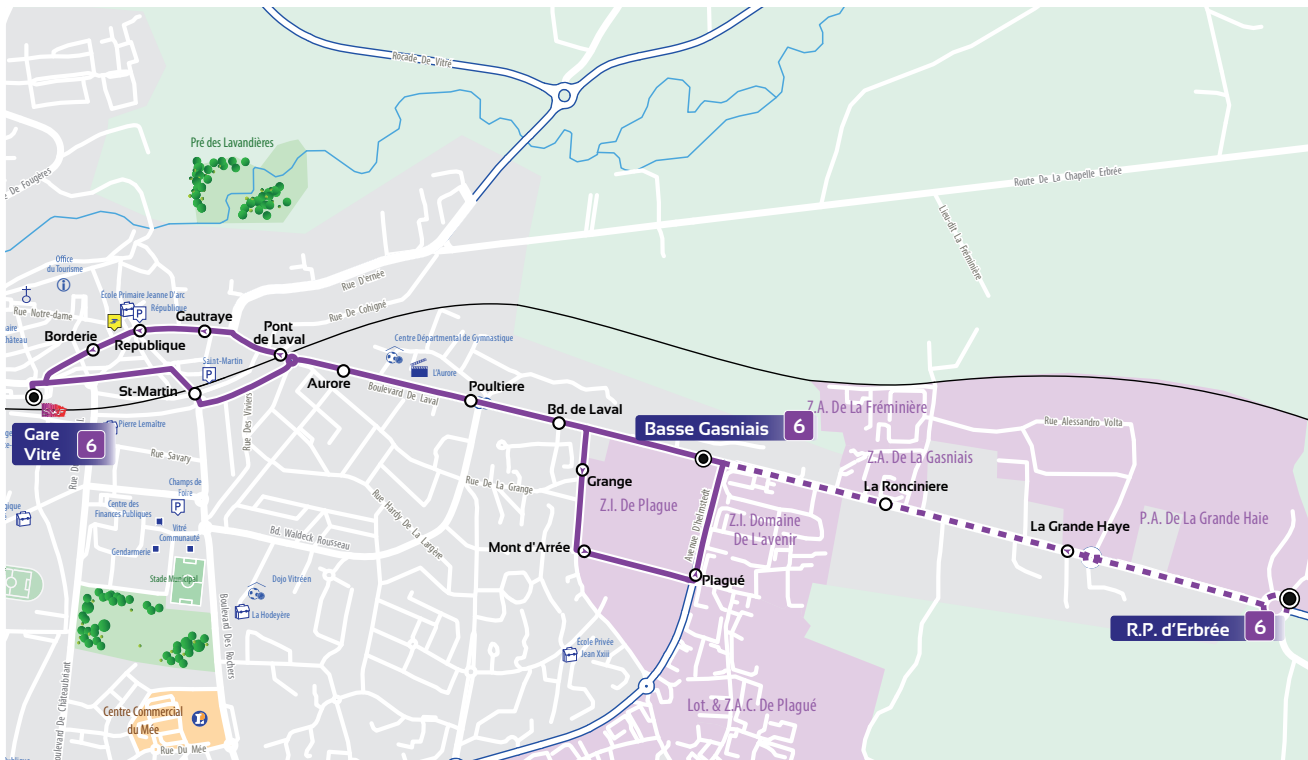

6

GARE VITRÉ > ROND POINT D'ERBRÉE

6 GARE > POULTIÈRE > BASSE GASNIAIS > ROND POINT D'ERBRÉE Du lundi au vendredi en période scolaire

	7:30	7:40	8:10	9:15	10:15	11:55	12:10	13:10	14:25	15:30	16:35	17:05	18:05	19:00
GARE ♿	7:30	7:40	8:10	9:15	10:15	11:55	12:10	13:10	14:25	15:30	16:35	17:05	18:05	19:00
SAINT-MARTIN	7:31	7:41	8:11	9:16	10:16	11:56	12:11	13:11	14:26	15:31	16:36	17:06	18:06	19:01
AURORE	7:32	7:42	8:12	9:17	10:17	11:57	12:12	13:12	14:27	15:32	16:37	17:07	18:07	19:02
POULTIÈRE	7:32	7:42	8:12	9:17	10:17	11:57	12:12	13:12	14:27	15:32	16:37	17:07	18:07	19:02
BD DE LAVAL	7:33	7:43	8:13	9:18	10:18	11:58	12:13	13:13	14:28	15:33	16:37	17:08	18:08	19:03
GRANGE	7:34	7:44	-	9:19	10:19	11:59	12:14	13:14	14:29	15:34	16:38	17:09	18:09	19:04
MONT D'ARRÉE	7:34	7:44	-	9:19	10:19	11:59	12:14	13:14	14:29	15:34	16:38	17:09	18:09	19:04
PLAGUÉ	7:35	7:45	8:16	9:20	10:20	12:00	12:15	13:15	14:30	15:35	16:39	17:10	18:10	19:05
BASSE GASNIAIS ♿	7:37	-	8:15	9:21	10:22	12:02	-	-	14:32	15:37	16:41	-	-	19:07
LA RONCINIÈRE	-	7:47	-	-	-	-	12:17	13:17	-	-	-	17:12	18:12	-
ROND POINT D'ERBRÉE ♿	-	7:51	-	-	-	-	12:20	13:20	-	-	-	17:15	18:15	-

6 ROND POINT D'ERBRÉE > BASSE GASNIAIS > POULTIÈRE > GARE Du lundi au vendredi en période scolaire

	-	7:51	-	-	-	-	12:20	13:20	-	-	-	17:15	18:15	-
ROND POINT D'ERBRÉE ♿	-	7:51	-	-	-	-	12:20	13:20	-	-	-	17:15	18:15	-
LA GRANDE HAYE	-	7:52	-	-	-	-	12:21	13:21	-	-	-	17:16	18:16	-
LA RONCINIÈRE	-	7:53	-	-	-	-	12:22	13:22	-	-	-	17:17	18:17	-
BASSE GASNIAIS ♿	7:37	7:54	8:22	9:21	10:22	12:02	12:23	13:23	14:32	15:37	16:41	17:18	18:18	-
BD DE LAVAL	7:38	7:56	8:23	9:23	10:23	12:03	12:24	13:24	14:33	15:38	16:42	17:19	18:19	-
POULTIÈRE	7:39	7:57	8:25	9:24	10:24	12:04	12:25	13:25	14:34	15:39	16:44	17:20	18:20	-
AURORE	7:40	7:58	8:25	9:25	10:25	12:05	12:26	13:26	14:35	15:40	16:45	17:21	18:21	-
PONT DE LAVAL	7:41	7:59	8:26	9:26	10:26	12:06	12:27	13:27	14:36	15:41	16:46	17:22	18:22	-
GAUTRAYE	7:41	8:00	8:26	9:26	10:26	12:06	12:27	13:27	14:36	15:41	16:47	17:22	18:22	-
RÉPUBLIQUE	7:42	8:01	8:27	9:27	10:27	12:07	12:28	13:28	14:37	15:42	16:48	17:23	18:23	-
BORDERIE	7:43	8:02	8:28	9:28	10:28	12:08	12:29	13:29	14:38	15:43	16:49	17:24	18:24	-
GARE ♿	7:45	8:05	8:30	9:30	10:30	12:10	12:30	13:30	14:40	15:45	16:51	17:25	18:25	-