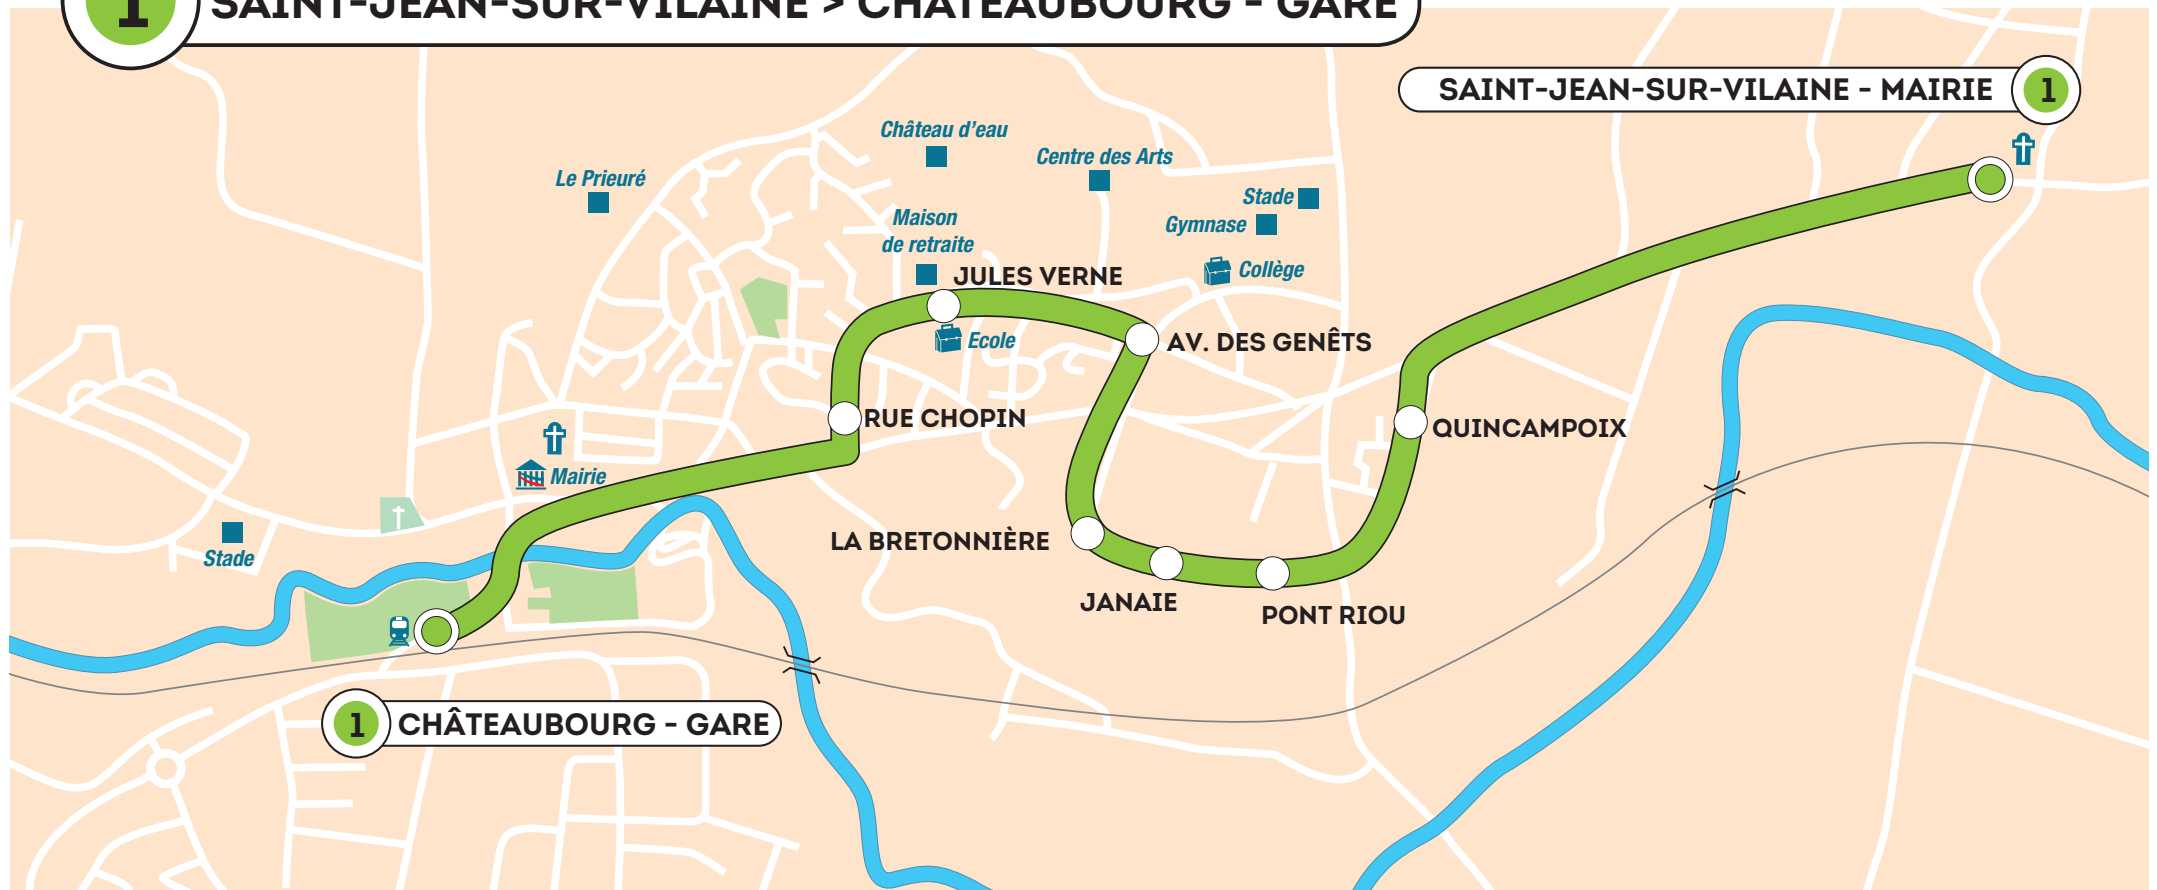

1 SAINT-JEAN-SUR-VILAINE > CHÂTEAUBOURG - GARE

1 SAINT-JEAN-SUR-VILAINE > CHÂTEAUBOURG - GARE

Toute l'année du lundi au vendredi non fériés

SAINT-JEAN-SUR-VILAINE - MAIRE	06:31	06:54	07:17
QUINCAMPOIX	06:34	06:57	07:20
PONT RIOU	06:35	06:58	07:21
JANAIE	06:36	06:59	07:22
LA BRETONNIÈRE	06:37	07:00	07:23
AVENUE DES GENÊTS	06:39	07:02	07:25
JULES VERNE	06:40	07:03	07:26
RUE CHOPIN	06:42	07:05	07:28
CHÂTEAUBOURG - GARE	06:47	07:10	07:33

1 CHÂTEAUBOURG - GARE > SAINT-JEAN-SUR-VILAINE

Toute l'année du lundi au vendredi non fériés

Mercredis non fériés
(en période scolaire)

CHÂTEAUBOURG - GARE	17:42	18:12	18:44	13:05
RUE CHOPIN	17:45	18:15	18:47	13:08
JULES VERNE	17:47	18:17	18:49	13:10
AVENUE DES GENÊTS	17:48	18:18	18:50	13:11
QUINCAMPOIX	17:51	18:21	18:53	13:14
PONT RIOU	17:52	18:22	18:54	13:15
JANAIE	17:53	18:23	18:55	13:16
LA BRETONNIÈRE	17:54	18:24	18:56	13:17
SAINT-JEAN-SUR-VILAINE - MAIRE	17:59	18:29	19:01	13:22