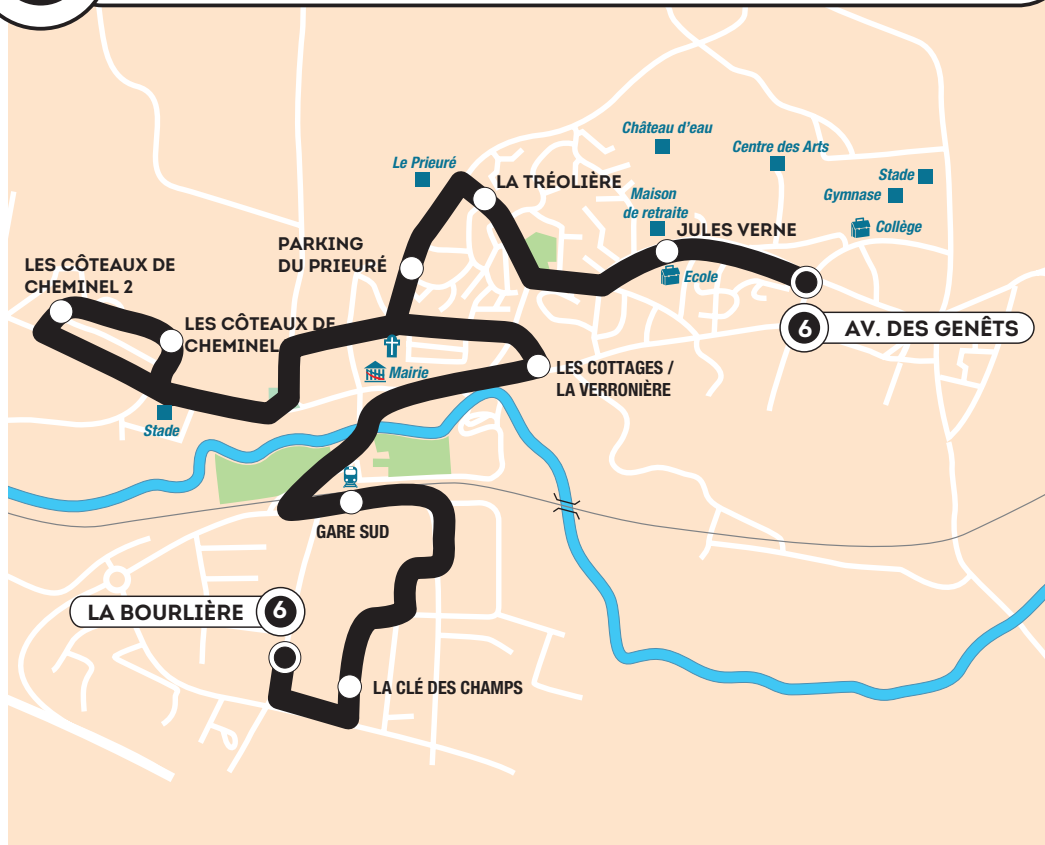

6**LA BOURLIÈRE > AVENUE DES GENÊTS****6****LA BOURLIÈRE > AVENUE DES GENÊTS**

En période scolaire du lundi au vendredi non fériés

LA BOURLIÈRE	07:47
LA CLÉ DES CHAMPS	07:49
GARE SUD	07:52
LES COTTAGES	07:56
LES CÔTEAUX DE CHEMINEL 1	08:00
LES CÔTEAUX DE CHEMINEL 2	08:01
PARKING DU PRIEURÉ	08:05
LA TRÉOLIERE	08:07
JULES VERNE	08:09
AVENUE DES GENÊTS	08:10

6**AVENUE DES GENÊTS > LA BOURLIÈRE**

En période scolaire du lundi au vendredi non fériés

		Mercredis non fériés (en période scolaire)
AVENUE DES GENÊTS	17:00	12:40
JULES VERNE	17:02	12:42
LA TRÉOLIERE	17:04	12:44
PARKING DU PRIEURÉ	17:05	12:45
LES CÔTEAUX DE CHEMINEL 1	17:09	12:49
LES CÔTEAUX DE CHEMINEL 2	17:10	12:50
LA VÉRONNIÈRE	17:14	12:54
GARE SUD	17:18	12:58
LA CLÉ DES CHAMPS	17:20	13:00
LA BOURLIÈRE	17:23	13:03