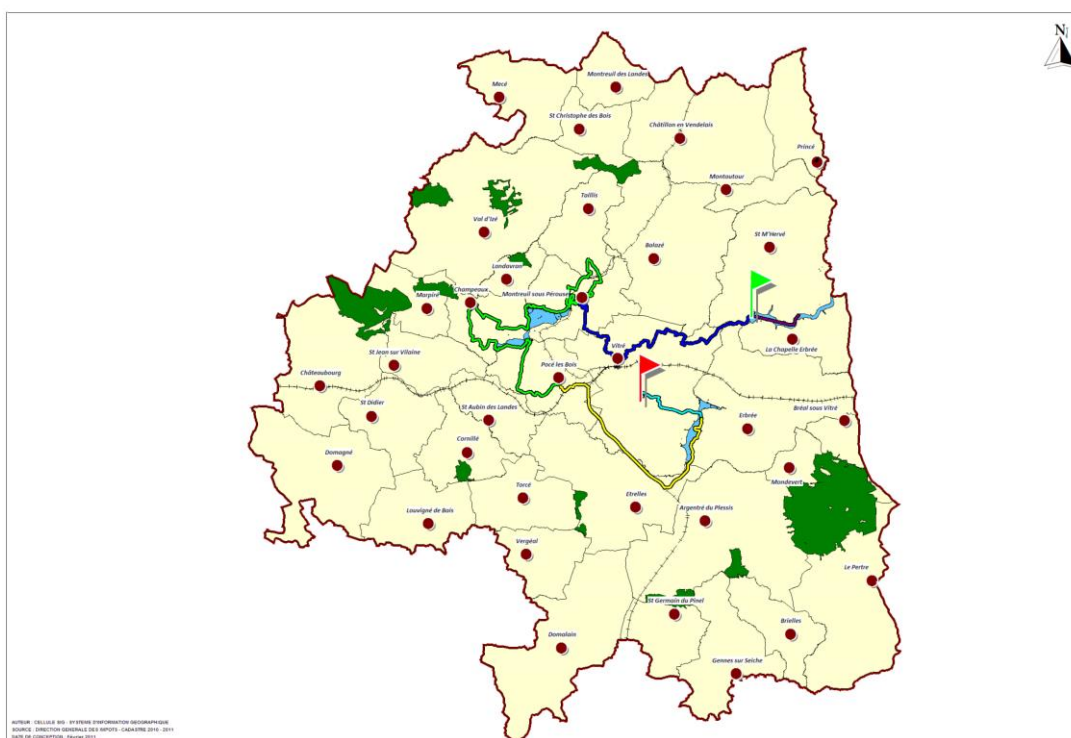

Ultra Tour du Pays de Vitré

Un temps sportif dans le pays de Vitré

Vitré Communauté ouvrira l'été 2018 avec la 8ème édition de son évènement sportif annuel mettant en avant le potentiel naturel et architectural local pour montrer toute la richesse du pays de Vitré.

L'Ultra Tour du Pays de Vitré, **organisé le dimanche 3 juin 2018** consiste en une rencontre sportive multisports disputée par équipe de 5 personnes, autour des trois barrages de Haute Vilaine, la Cantache et la Valière, soit 70 kms, avec une arrivée ponctuée d'animations au stade des Promenades de Vitré.

Pour cette 8ème édition, l'équipe organisatrice attend environ 600 participants et renouvelle le challenge interentreprise. Un tel évènement permet de véhiculer une image et fédérer un esprit d'équipe.

Course en relais regroupant trois disciplines :

- le canoë sur la base nautique de Haute Vilaine,
- le VTT dans les sentiers de randonnées
- la course à pied mais aussi le run and bike.

Constituez une équipe aux couleurs de votre entreprise.