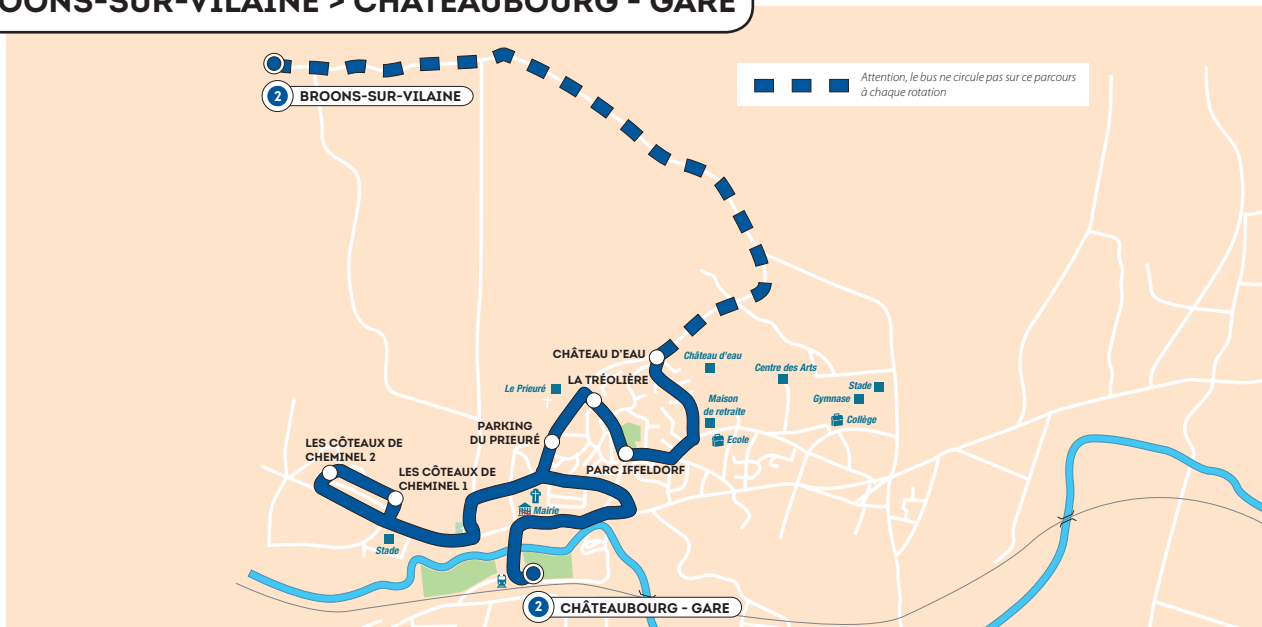

1 CHÂTEAUBOURG - GARE > SAINT-JEAN-SUR-VILAINE

Toute l'année du lundi au vendredi non fériés

Mercredis non fériés
(en période scolaire)

CHÂTEAUBOURG - GARE	17:42	18:12	18:44	13:05
RUE CHOPIN	17:45	18:15	18:47	13:08
JULES VERNE	17:47	18:17	18:49	13:10
AVENUE DES GENÊTS	17:48	18:18	18:50	13:11
QUINCAMPOIX	17:51	18:21	18:53	13:14
PONT RIOU	17:52	18:22	18:54	13:15
JANAIE	17:53	18:23	18:55	13:16
LA BRETONNIÈRE	17:54	18:24	18:56	13:17
SAINTE-JEAN-SUR-VILAINE - MAIRE	17:59	18:29	19:01	13:22

Nos services vous assurent des correspondances avec des trains vers Rennes et Vitré : www.oui.sncf

2

BROONS-SUR-VILAINE > CHÂTEAUBOURG - GARE

2 BROONS-SUR-VILAINE > CHÂTEAUBOURG - GARE

Toute l'année du lundi au vendredi non fériés

BROONS-SUR-VILAINE	-	06:46	-
CHÂTEAU D'EAU	06:33	06:54	07:20
PARC IFFELDORF	06:35	06:56	07:22
LA TRÉOLIERE	06:36	06:57	07:23
PARKING DU PRIEURÉ	06:37	06:58	07:24
LES CÔTEAUX DE CHEMINEL 1	06:39	07:01	07:27
LES CÔTEAUX DE CHEMINEL 2	06:40	07:02	07:28
CHÂTEAUBOURG - GARE	06:46	07:06	07:33

5

LE CHÊNOT > VIEUX MOULIN

5

LE CHÊNOT > VIEUX MOULIN

En période scolaire du lundi au vendredi non fériés

LE CHÊNOT	07:52
BROONS-SUR-VILAINE	07:55
LA HOUSIÈRE	07:57
LA LANDE	07:58
PARKING DU PRIEURÉ	08:06
LA TRÉOLIÈRE	08:07
PARK IFFELDORF	08:08
JULES VERNE	08:09
AVENUE DES GENÊTS	08:11
LA BRETONNIÈRE	08:12
QUINCAMPOIX	08:15
VIEUX MOULIN	08:17