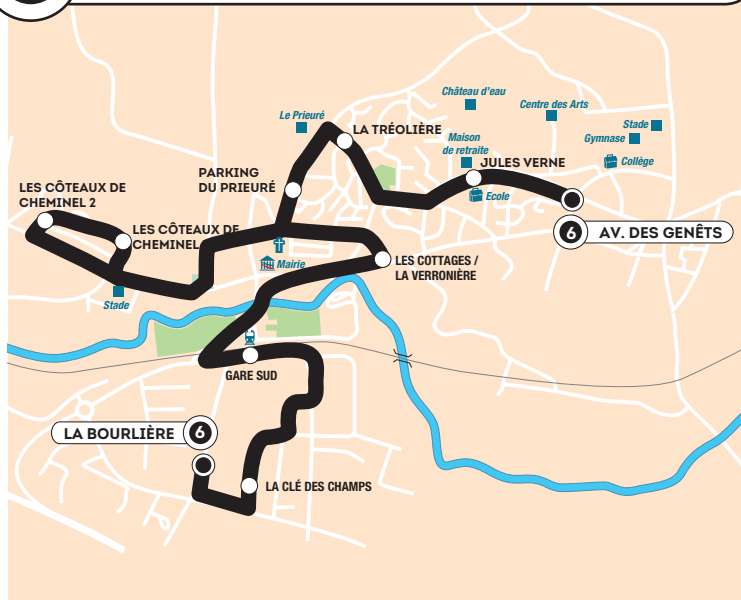

5

LE CHÊNOT > VIEUX MOULIN

5

LE CHÊNOT > VIEUX MOULIN

En période scolaire du lundi au vendredi non fériés

LE CHÊNOT	07:52
BROONS-SUR-VILAINE	07:55
LA HOUSIÈRE	07:57
LA LANDE	07:58
PARKING DU PRIEURÉ	08:06
LA TRÉOLIÈRE	08:07
PARK IFFELDORF	08:08
JULES VERNE	08:09
AVENUE DES GENÊTS	08:11
LA BRETONNIÈRE	08:12
QUINCAMPOIX	08:15
VIEUX MOULIN	08:17

5

QUINCAMPOIX > LA LANDE

En période scolaire lundi, mardi, jeudi et vendredi non fériés

QUINCAMPOIX	16:52	12:33
VIEUX MOULIN	16:54	12:35
LA BRETONNIÈRE	16:57	12:38
AVENUE DES GENÊTS	16:59	12:39
JULES VERNE	17:00	12:41
PARK IFFELDORF	17:02	12:42
LA TRÉOLIÈRE	17:03	12:43
PARKING DU PRIEURÉ	17:05	12:45
LE CHÊNOT	17:08	12:48
BROONS-SUR-VILAINE	17:11	12:51
LA HOUSIÈRE	17:13	12:53
LA LANDE	17:14	12:54

Mercredis non fériés
(en période scolaire)

6

LA BOURLIÈRE > AVENUE DES GENÊTS

6

LA BOURLIÈRE > AVENUE DES GENÊTS

En période scolaire du lundi au vendredi non fériés

LA BOURLIÈRE	07:47
LA CLÉ DES CHAMPS	07:49
GARE SUD	07:52
LES COTTAGES	07:56
LES CÔTEAUX DE CHEMINEL 1	08:00
LES CÔTEAUX DE CHEMINEL 2	08:01
PARKING DU PRIEURÉ	08:05
LA TRÉOLIERE	08:07
JULES VERNE	08:09
AVENUE DES GENÊTS	08:10

6

AVENUE DES GENÊTS > LA BOURLIÈRE

En période scolaire du lundi au vendredi non fériés

AVENUE DES GENÊTS	17:00	Mercredis non fériés (en période scolaire)	12:40
JULES VERNE	17:02		12:42
LA TRÉOLIERE	17:04		12:44
PARKING DU PRIEURÉ	17:05		12:45
LES CÔTEAUX DE CHEMINEL 1	17:09		12:49
LES CÔTEAUX DE CHEMINEL 2	17:10		12:50
LA VÉRONNIÈRE	17:14		12:54
GARE SUD	17:18		12:58
LA CLÉ DES CHAMPS	17:20		13:00
LA BOURLIÈRE	17:23		13:03