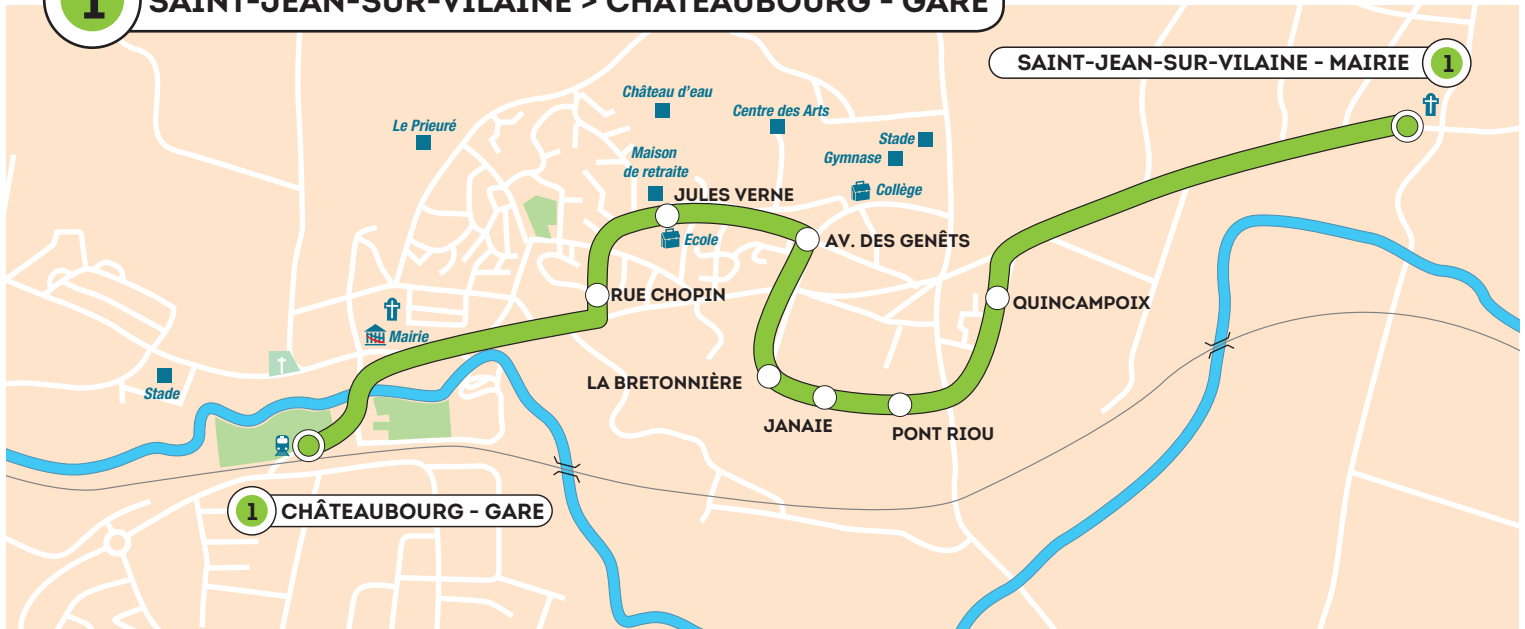

RÉSEAU DE TRANSPORT CHÂTEAUBOURG

+
DOMAGNÉ

SAINT-DIDIER

SAINT-JEAN-SUR-VILAINE

BROONS-SUR-VILAINE

vit
bus

2020

2019

GUIDE HORAIRES
à partir du 16 décembre 2019

1 SAINT-JEAN-SUR-VILAINE > CHÂTEAUBOURG - GARE

1 SAINT-JEAN-SUR-VILAINE > CHÂTEAUBOURG - GARE

Toute l'année du lundi au vendredi non fériés

SAINTE-JEAN-SUR-VILAINE - MAIRE	06:28	06:51	07:15
QUINCAMPOIX	06:31	06:54	07:18
PONT RIOU	06:32	06:55	07:19
JANAIE	06:33	06:56	07:20
LA BRETONNIÈRE	06:34	06:57	07:21
AVENUE DES GENÊTS	06:36	06:59	07:23
JULES VERNE	06:37	07:00	07:24
RUE CHOPIN	06:39	07:02	07:26
CHÂTEAUBOURG - GARE	06:42	07:06	07:33

1 CHÂTEAUBOURG - GARE > SAINT-JEAN-SUR-VILAINE

Toute l'année du lundi au vendredi non fériés

Mercredis non fériés
(en période scolaire)

CHÂTEAUBOURG - GARE	17:42	18:12	18:44	13:05
RUE CHOPIN	17:45	18:15	18:47	13:08
JULES VERNE	17:47	18:17	18:49	13:10
AVENUE DES GENÊTS	17:48	18:18	18:50	13:11
QUINCAMPOIX	17:51	18:21	18:53	13:14
PONT RIOU	17:52	18:22	18:54	13:15
JANAIE	17:53	18:23	18:55	13:16
LA BRETONNIÈRE	17:54	18:24	18:56	13:17
SAINTE-JEAN-SUR-VILAINE - MAIRE	17:59	18:29	19:01	13:22

5

LE CHÊNOT > VIEUX MOULIN

5

LE CHÊNOT > VIEUX MOULIN

En période scolaire du lundi au vendredi non fériés

LE CHÊNOT	07:52
BROONS-SUR-VILAINE	07:55
LA HOUSIÈRE	07:57
LA LANDE	07:58
PARKING DU PRIEURÉ	08:06
LA TRÉOLIÈRE	08:07
PARK IFFELDORF	08:08
JULES VERNE	08:09
AVENUE DES GENÊTS	08:11
LA BRETONNIÈRE	08:12
QUINCAMPOIX	08:15
VIEUX MOULIN	08:17