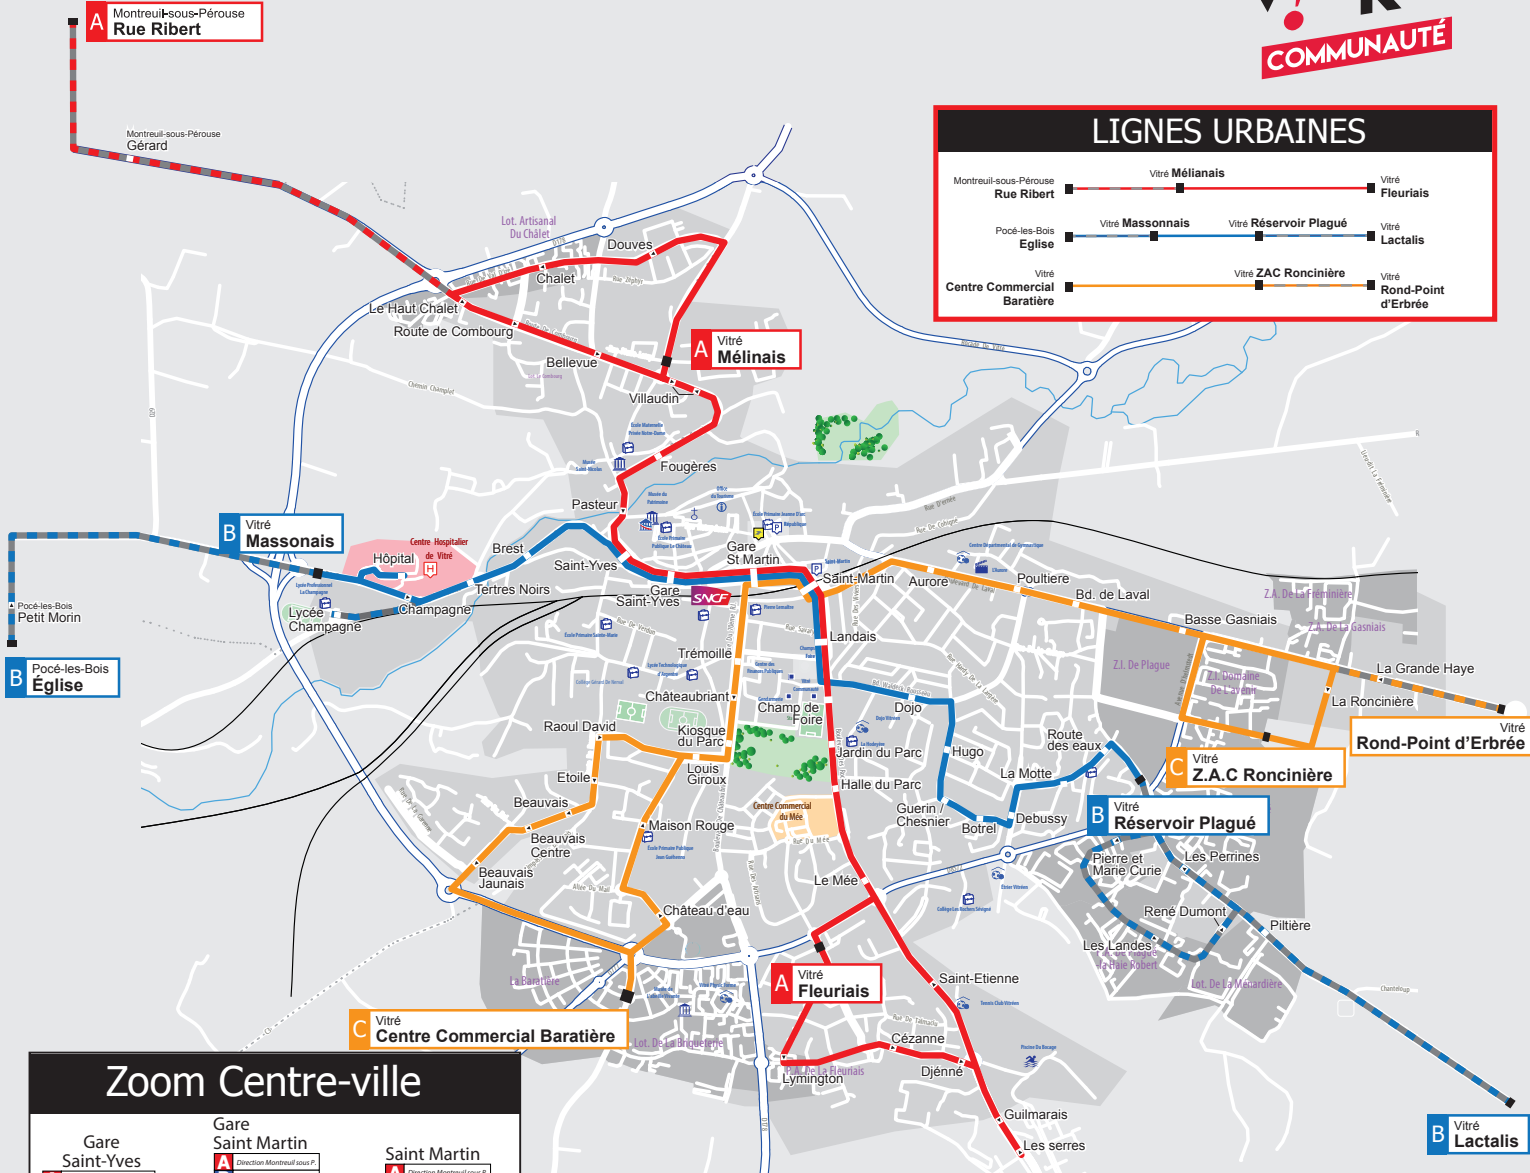

PLAN DU RÉSEAU

LE PÔLE D'ÉCHANGE DE LA GARE DE VITRÉ

LIGNE A

A Montreuil-sous-Pérouse
Rue Ribert

A Vitré
Mélinais

A Vitré
Fleuriais

Montreuil-sous-Pérouse
Rue Ribert

Vitré
Mélinais