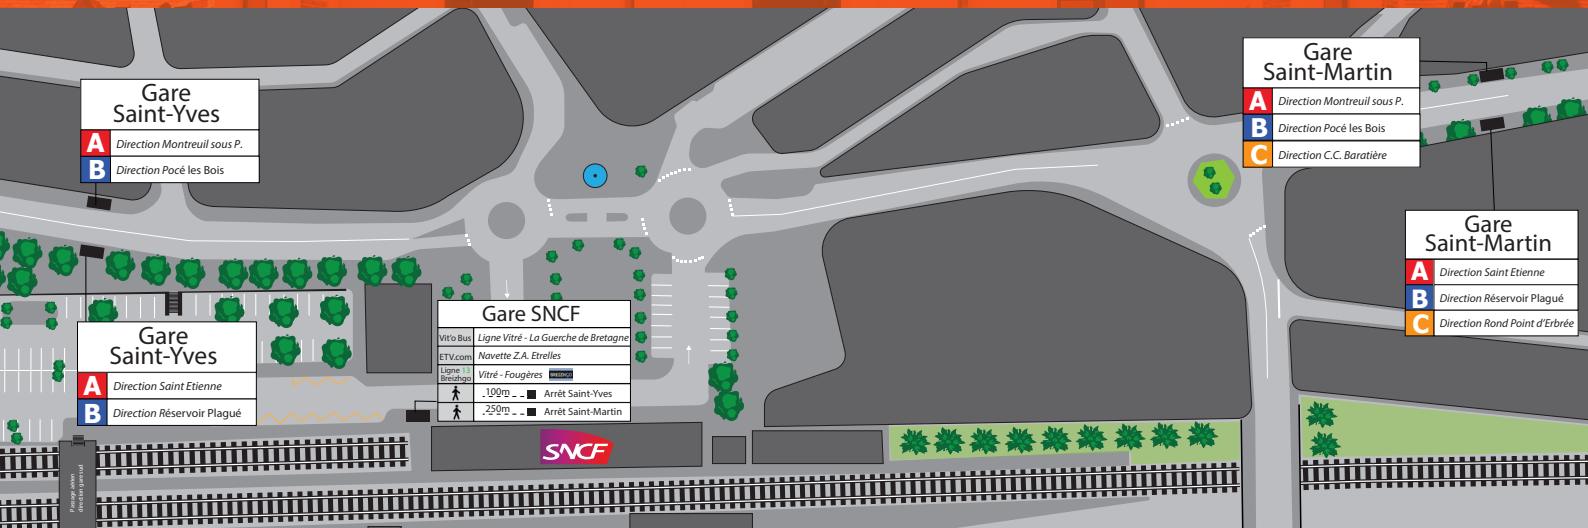

PLAN DU RÉSEAU

LE PÔLE D'ÉCHANGE DE LA GARE DE VITRÉ

LIGNE A

A Montreuil-sous-Pérouse
Rue Ribert

A Vitré
Mélinais

A Vitré
Fleuriais

Montreuil-sous-Pérouse
Rue Ribert

Vitré
Mélinais