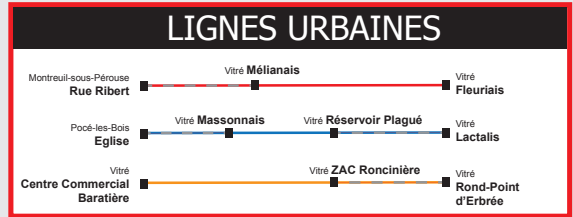

Laissez les places assises à ceux qui en ont le plus besoin : personnes âgées, personnes en situation de handicap, femmes enceintes

Arrêts aménagés pour les personnes à mobilité réduite

Il est interdit de fumer ou de vapoter, de consommer de l'alcool ou un produit stupéfiant à bord des bus

PLAN DU RÉSEAU

LE PÔLE D'ÉCHANGE DE LA GARE DE VITRÉ

LIGNE A

A Montreuil-sous-Pérouse
Rue Ribert

A Vitré
Mélinais

A Vitré
Fleuriais

Montreuil-sous-Pérouse
Rue Ribert

Vitré
Mélinais