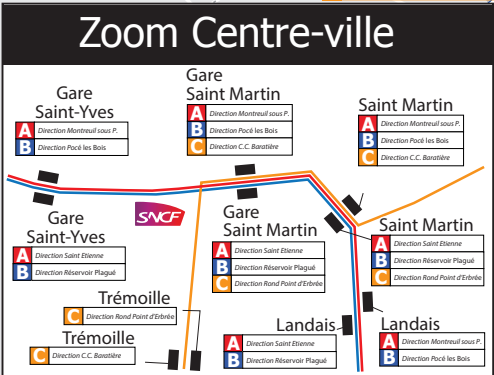

PLAN DU RÉSEAU

LE PÔLE D'ÉCHANGE DE LA GARE DE VITRÉ

LIGNE A

A Montreuil-sous-Pérouse
Rue Ribert

A Vitré
Mélinais

A Vitré
Fleuriais

Montreuil-sous-Pérouse
Rue Ribert

Vitré
Mélinais