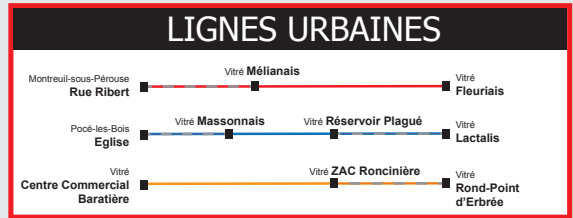

# PLAN DU RÉSEAU

# LIGNE A

A Montreuil-sous-Pérouse  
Rue Ribert

A Vitré  
Mélinais

A Vitré  
Fleuriais

Montreuil-sous-Pérouse  
Rue Ribert

Vitré  
Mélinais

Vitré  
Fleuriais

**LIGNE A**
**MÉLINAIS — FLEURIAIS — SAINT-ÉTIENNE**
**DU LUNDI AU VENDREDI EN PÉRIODE SCOLAIRE**