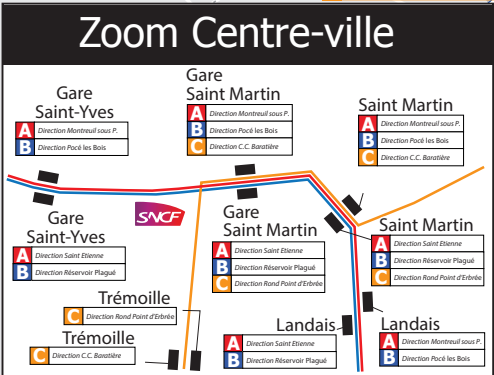

# PLAN DU RÉSEAU

# LIGNE A

A Montreuil-sous-Pérouse  
Rue Ribert

A Vitré  
Mélinais

A Vitré  
Fleuriais

Montreuil-sous-Pérouse  
Rue Ribert

Vitré  
Mélinais

Vitré  
Fleuriais

**LIGNE A**
**MÉLINAIS — FLEURIAIS — SAINT-ÉTIENNE**
**DU LUNDI AU VENDREDI EN PÉRIODE SCOLAIRE**