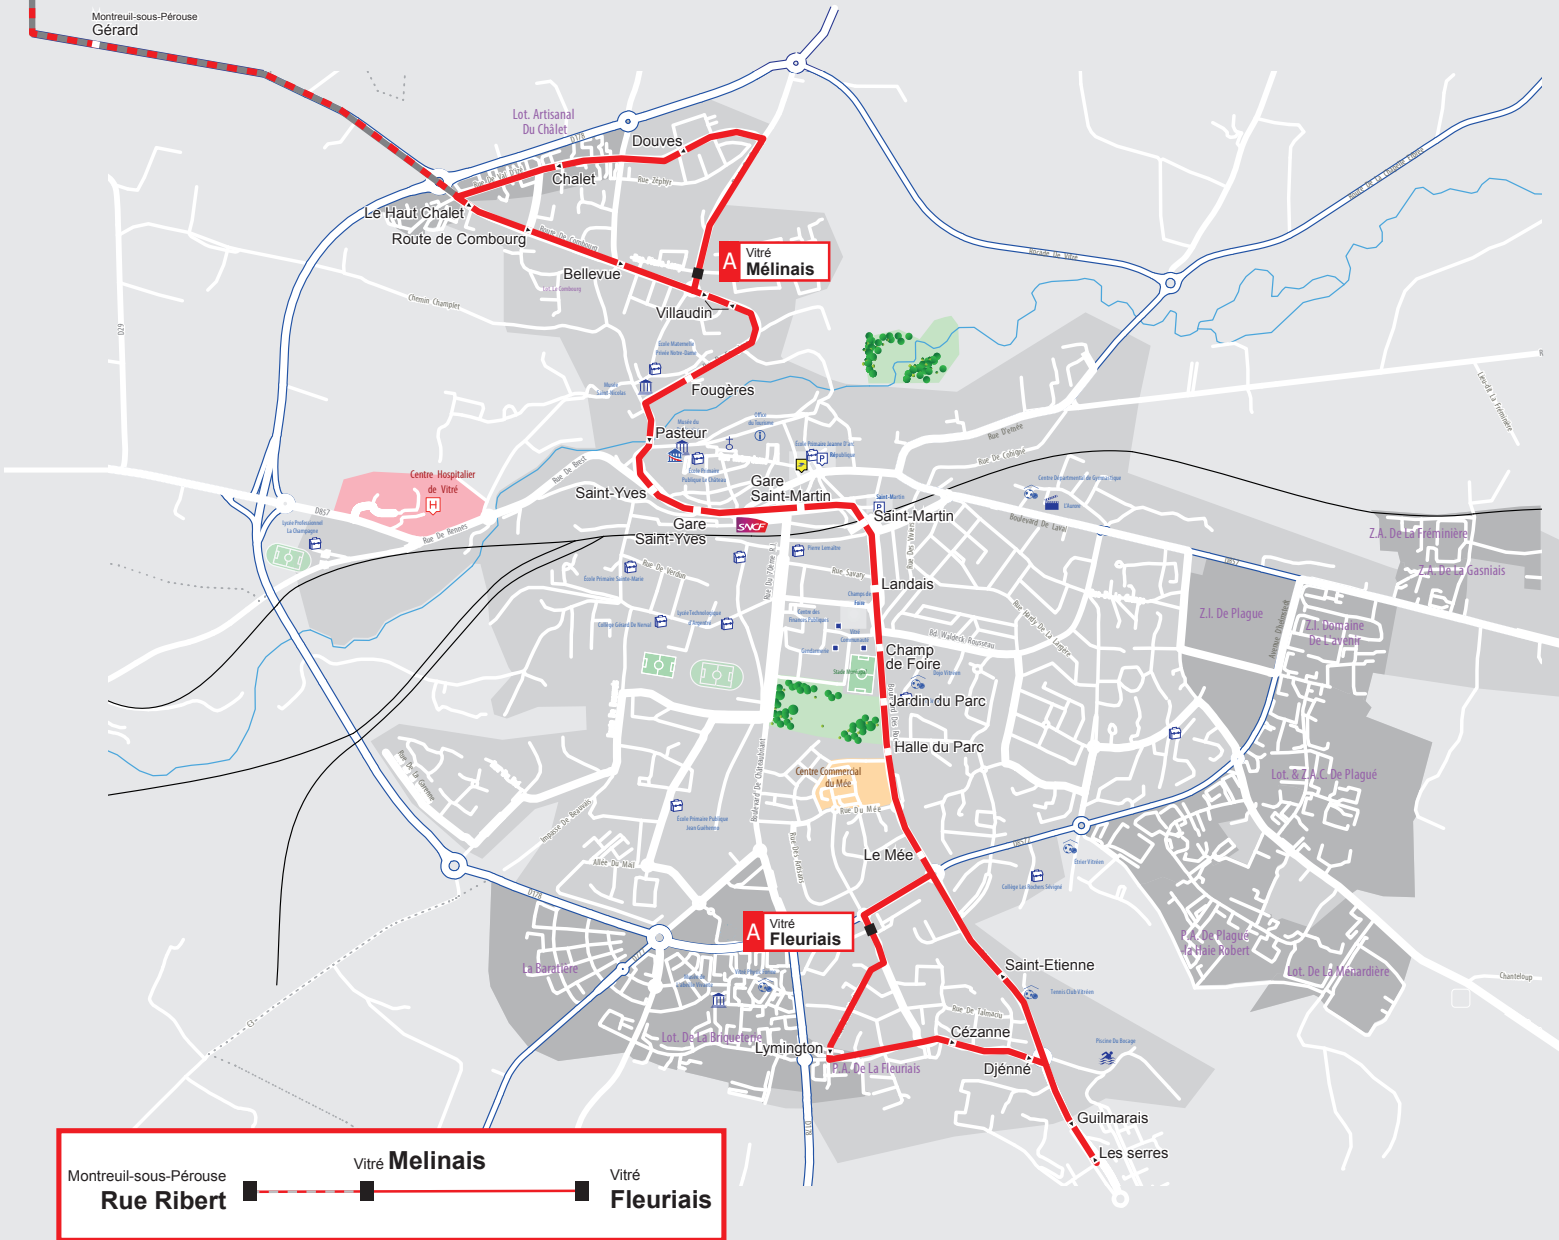

# PLAN DU RÉSEAU

# LIGNE A

A Montreuil-sous-Pérouse  
Rue Ribert

A Vitré  
Mélinais

A Vitré  
Fleuriais

Montreuil-sous-Pérouse  
Rue Ribert

Vitré  
Mélinais

Vitré  
Fleuriais

**LIGNE A**
**MÉLINAIS — FLEURIAIS — SAINT-ÉTIENNE**
**DU LUNDI AU VENDREDI EN PÉRIODE SCOLAIRE**