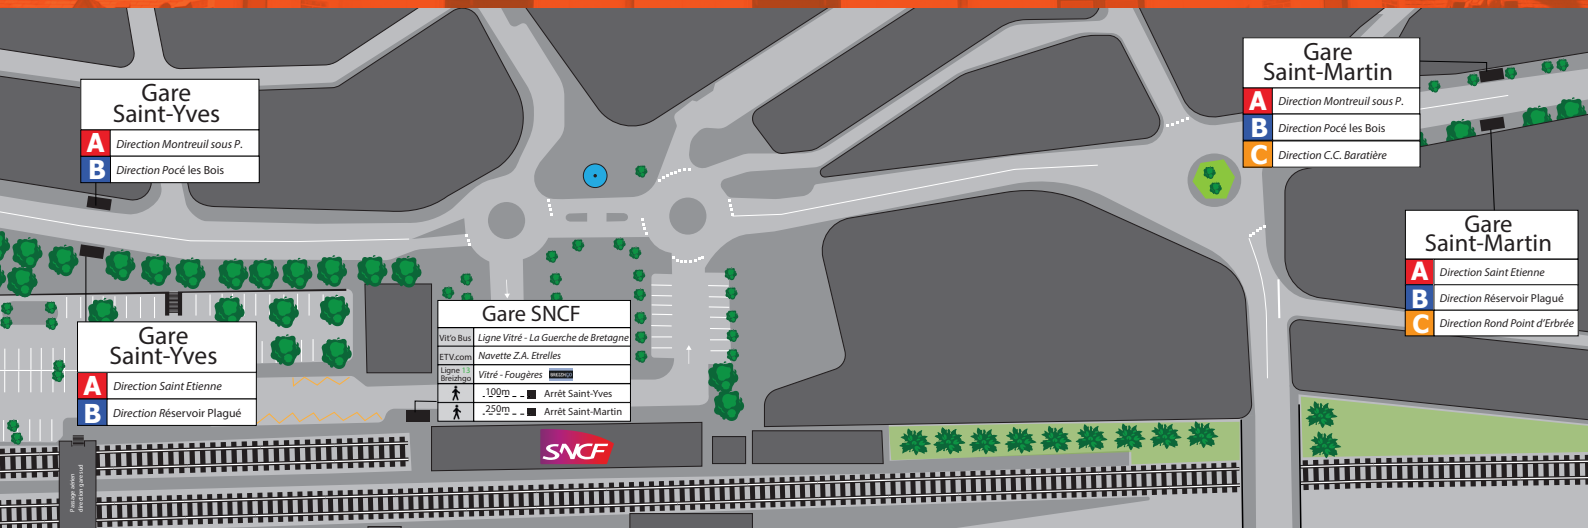

# PLAN DU RÉSEAU

# LIGNE A

A Montreuil-sous-Pérouse  
Rue Ribert

A Vitré  
Mélinais

A Vitré  
Fleuriais

Montreuil-sous-Pérouse  
Rue Ribert

Vitré  
Mélinais

Vitré  
Fleuriais

**LIGNE A**
**MÉLINAIS — FLEURIAIS — SAINT-ÉTIENNE**
**DU LUNDI AU VENDREDI EN PÉRIODE SCOLAIRE**