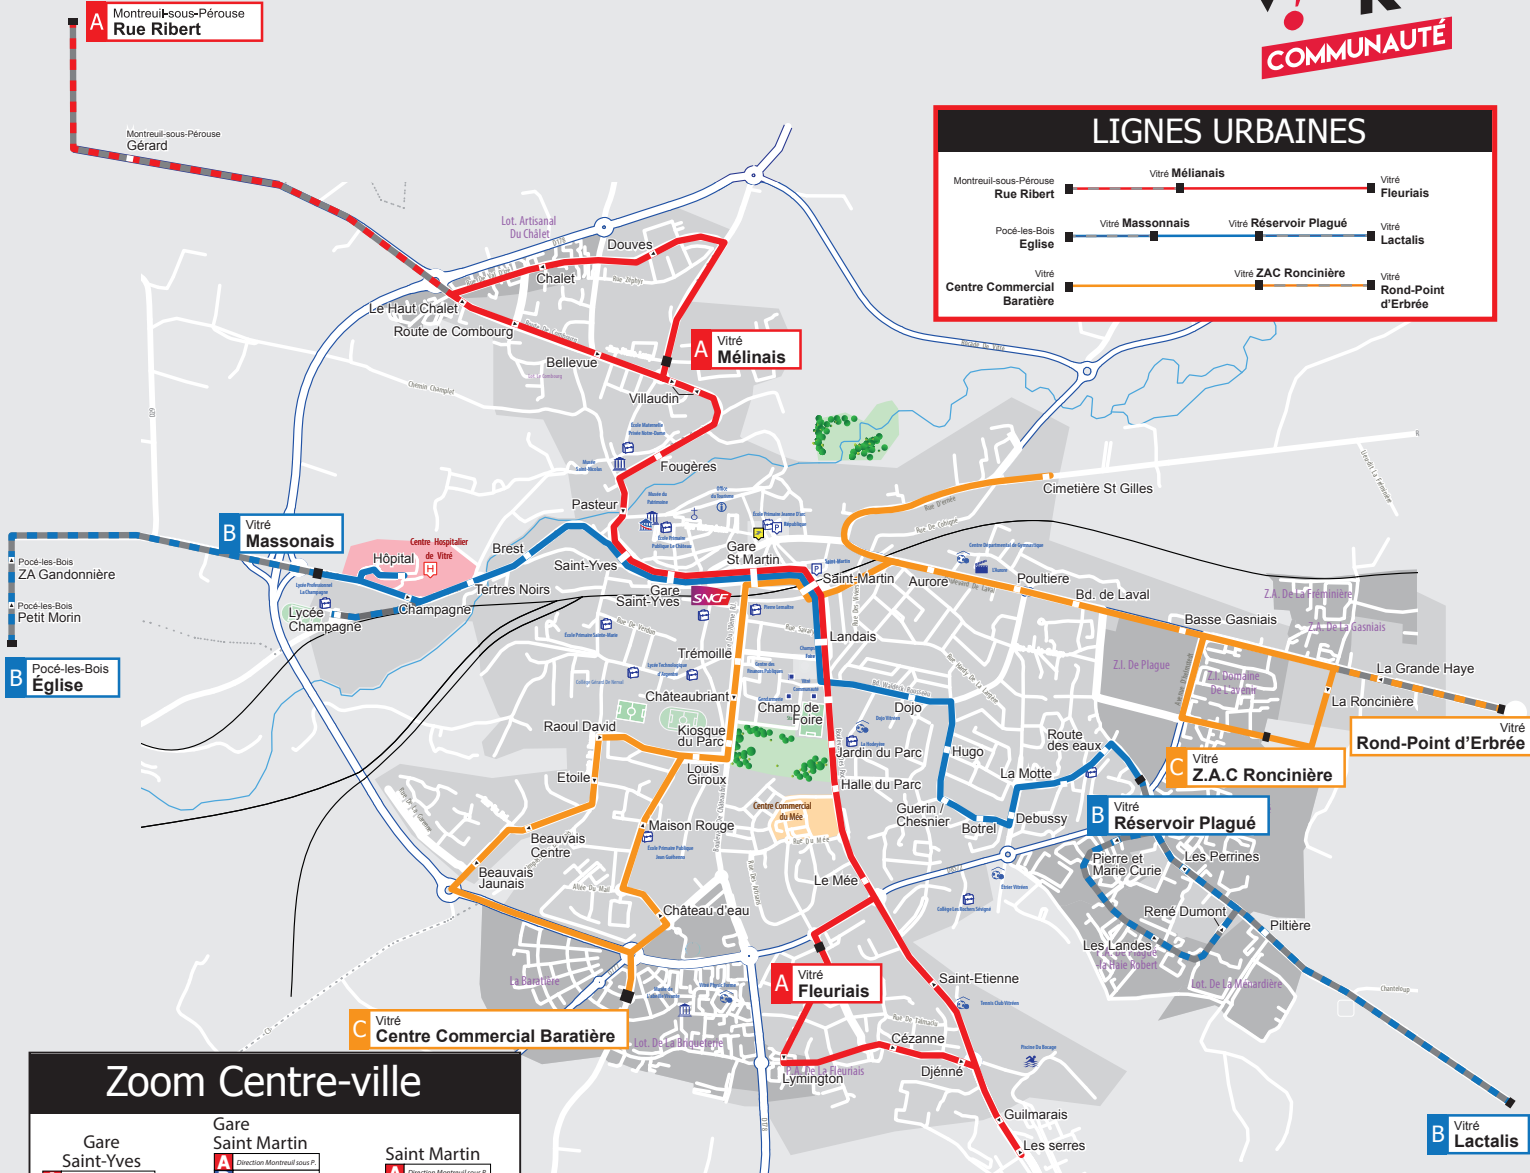

# PLAN DU RÉSEAU

# LIGNE A

A Montreuil-sous-Pérouse  
Rue Ribert

A Vitré  
Mélinais

A Vitré  
Fleuriais

Montreuil-sous-Pérouse  
Rue Ribert

Vitré  
Mélinais

Vitré  
Fleuriais

**LIGNE A**
**MÉLINAIS — FLEURIAIS — SAINT-ÉTIENNE**
**DU LUNDI AU VENDREDI EN PÉRIODE SCOLAIRE**