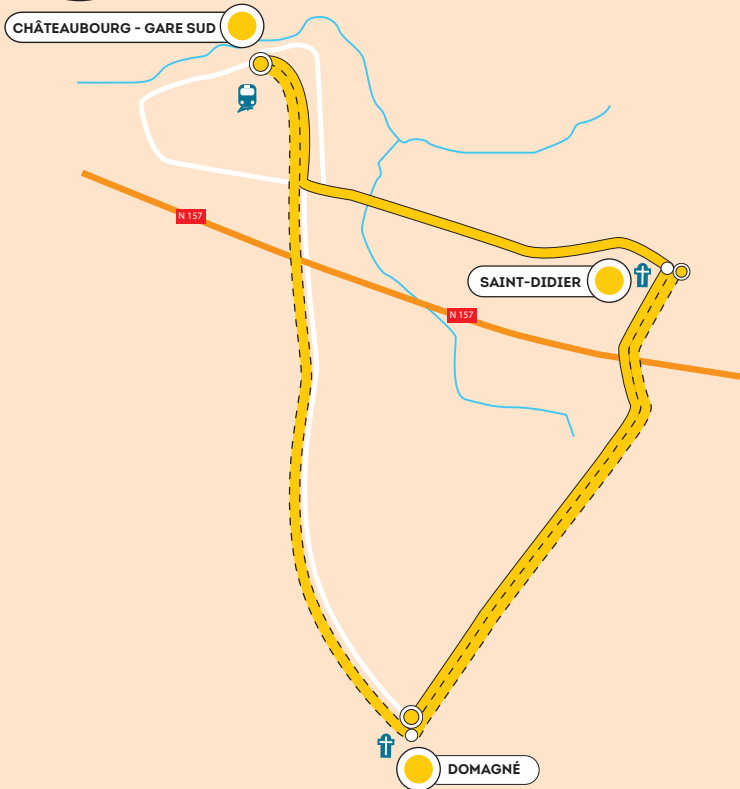

3**DOMAGNÉ > SAINT-DIDIER > CHÂTEAUBOURG****3****DOMAGNÉ > SAINT-DIDIER > CHÂTEAUBOURG**

Toute l'année du lundi au vendredi non fériés

DOMAGNÉ - PARKING CARRON	06:56
SAINT-DIDIER - BOURG	07:03
CHÂTEAUBOURG - GARE SUD	07:10

3**CHÂTEAUBOURG > DOMAGNÉ > SAINT-DIDIER**

Toute l'année du lundi au vendredi non fériés

Mercredis non fériés
(en période scolaire)

CHÂTEAUBOURG - GARE SUD	18:12	18:44	13:05
DOMAGNÉ - PARKING CARRON	18:19	18:51	13:12
SAINT-DIDIER - BOURG	18:26	18:58	13:19

Nos services vous assurent des correspondances avec des trains vers Rennes et Vitré :
www.voyages-sncf.com