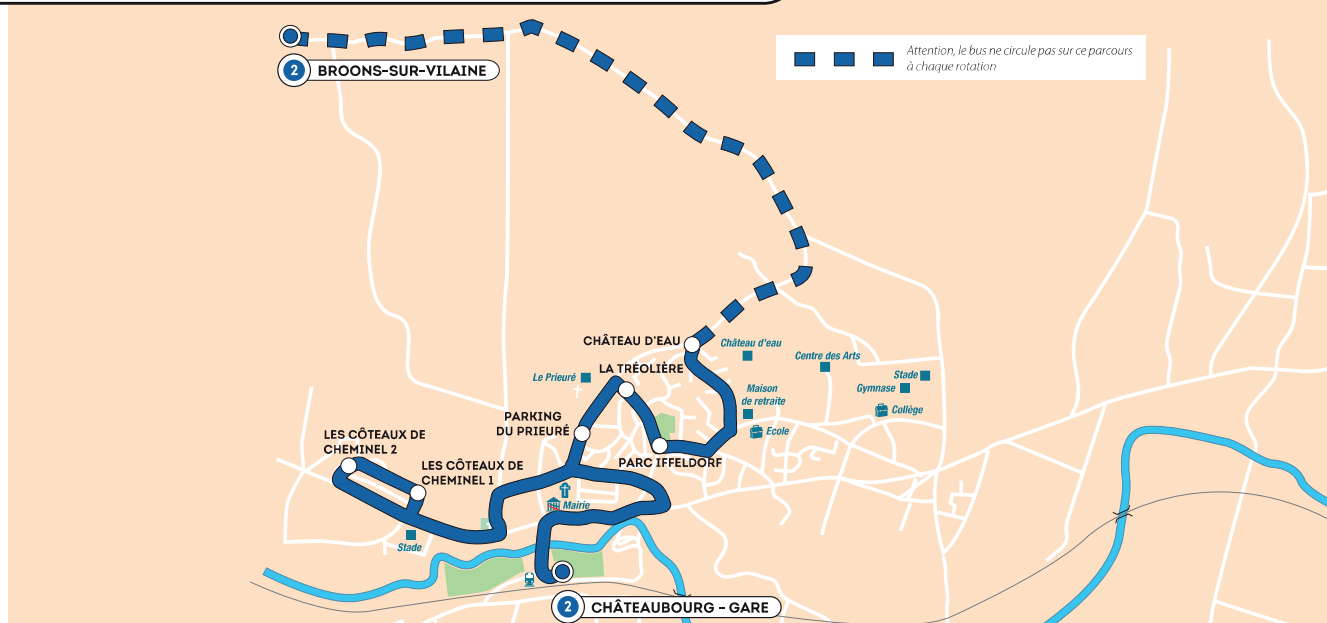

2

BROONS-SUR-VILAINE > CHÂTEAUBOURG - GARE

2

BROONS-SUR-VILAINE > CHÂTEAUBOURG - GARE

Toute l'année du lundi au vendredi non fériés

BROONS-SUR-VILAINE	-	06:46	-
CHÂTEAU D'EAU	06:33	06:54	07:20
PARC IFFELDORF	06:35	06:56	07:22
LA TRÉOLIÈRE	06:36	06:57	07:23
PARKING DU PRIEURÉ	06:37	06:58	07:24
LES CÔTEAUX DE CHEMINEL 1	06:39	07:01	07:27
LES CÔTEAUX DE CHEMINEL 2	06:40	07:02	07:28
CHÂTEAUBOURG - GARE	06:46	07:06	07:33

2

CHÂTEAUBOURG - GARE > BROONS-SUR-VILAINE

Toute l'année du lundi au vendredi non fériés

Mercredis non fériés
(en période scolaire)

CHÂTEAUBOURG - GARE	17:42	18:12	18:44	13:05
LES CÔTEAUX DE CHEMINEL 1	17:46	18:16	18:48	13:09
LES CÔTEAUX DE CHEMINEL 2	17:47	18:17	18:49	13:10
PARKING DU PRIEURÉ	17:50	18:20	18:52	13:13
LA TRÉOLIÈRE	17:51	18:21	18:53	13:14
PARC IFFELDORF	17:52	18:22	18:54	13:15
CHÂTEAU D'EAU	17:54	18:24	18:56	13:17
BROONS-SUR-VILAINE	-	18:32	19:04	13:25

Nos services vous assurent des correspondances avec des trains vers Rennes et Vitré : www.oui.sncf